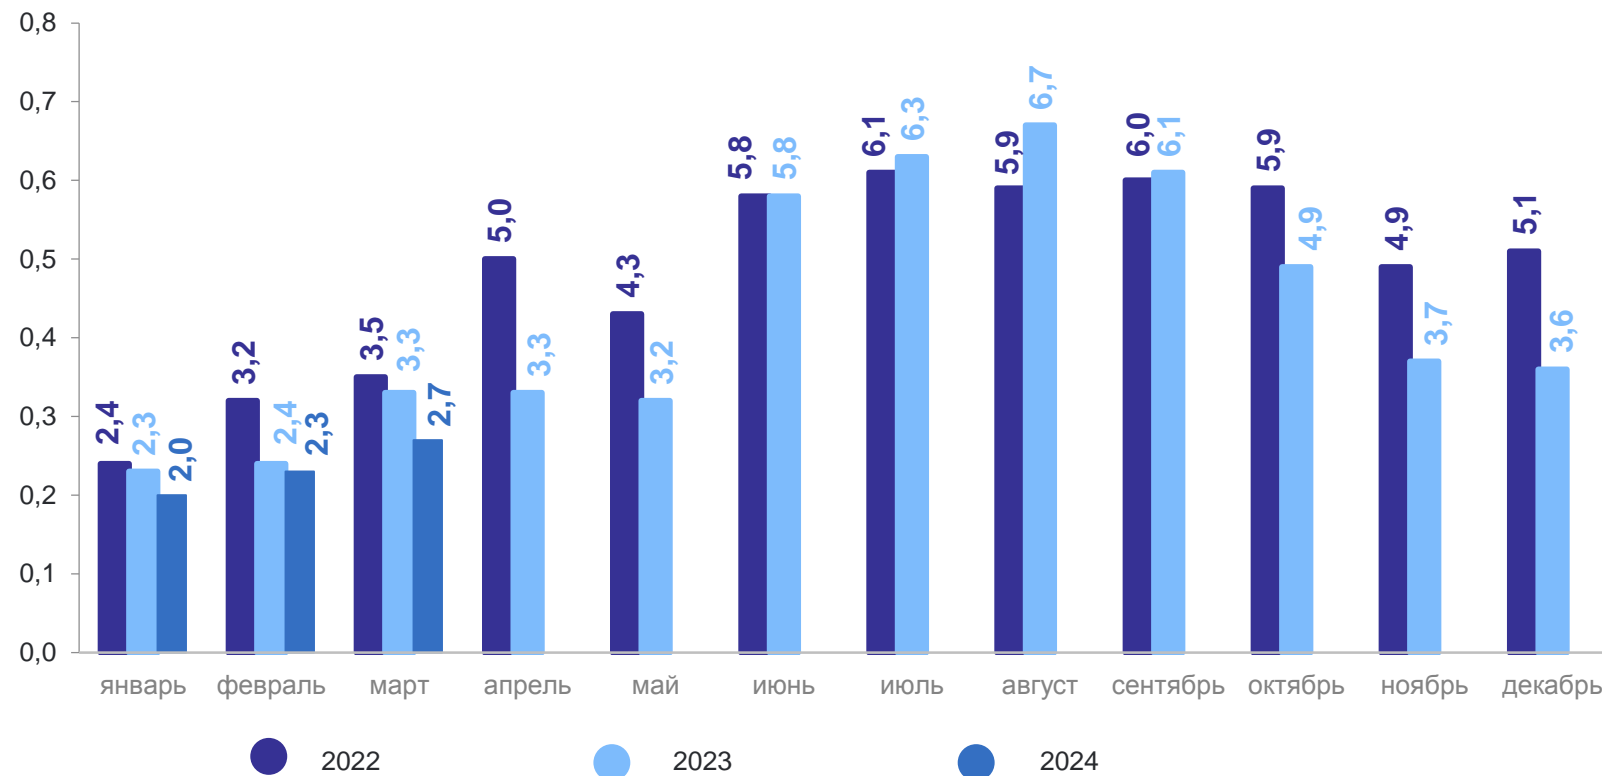

ПЕТРОСТАТ

за январь-март 2024 года, в процентах к итогу

- г. Санкт-Петербург
- Ленинградская область
- Республика Карелия
- Республика Коми
- Архангельская область
- Вологодская область
- Калининградская область
- Мурманская область
- Новгородская область
- Псковская область

ЧИСЛО ЗАРЕГИСТРИРОВАННЫХ БРАКОВ, ТЫСЯЧ

ПЕТРОСТАТ

за январь-март 2024 года

Число зарегистрированных браков

7,1 тыс. браков

Коэффициент брачности

5,1 на 1 000 человек населения

ЧИСЛО ЗАРЕГИСТРИРОВАННЫХ РАЗВОДОВ, ТЫСЯЧ