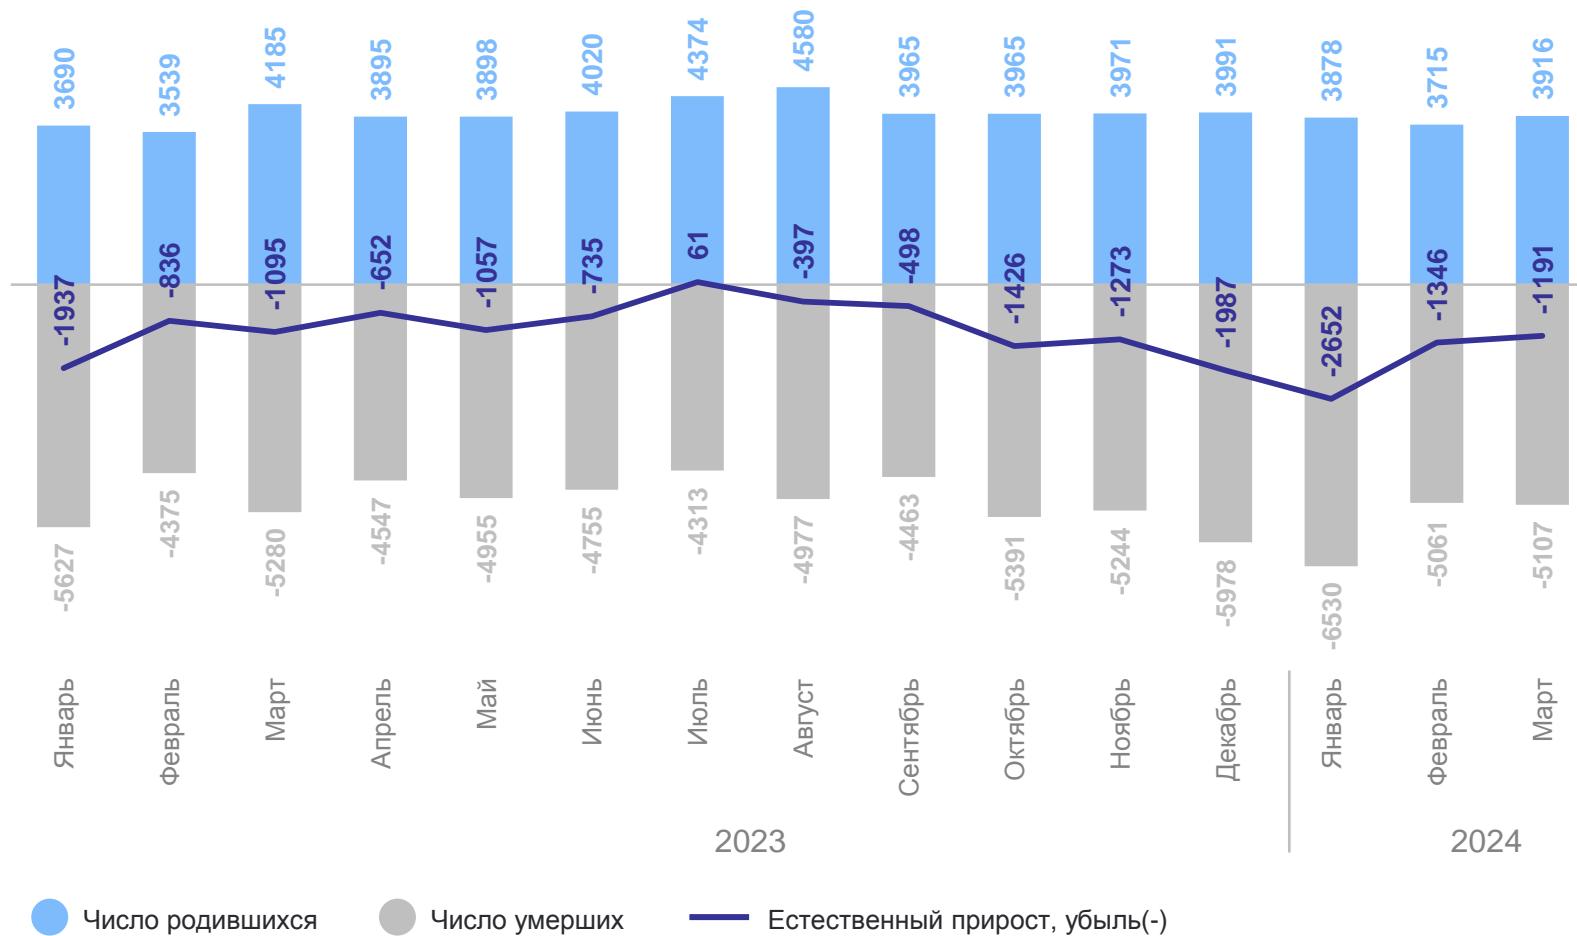

ЕСТЕСТВЕННОЕ ДВИЖЕНИЕ НАСЕЛЕНИЯ, человек

ПЕТРОСТАТ

за январь-март 2024 года

Естественная убыль
населения

-5 189 человек

Коэффициент
естественной убыли

-3,7 на 1 000 человек
населения

ЕСТЕСТВЕННОЕ ДВИЖЕНИЕ НАСЕЛЕНИЯ ПО СУБЪЕКТАМ РОССИЙСКОЙ ФЕДЕРАЦИИ, В ПРЕДЕЛАХ СЗФО

ПЕТРОСТАТ

за январь-март 2024 года, в процентах к итогу

- г. Санкт-Петербург
- Ленинградская область
- Республика Карелия
- Республика Коми
- Архангельская область
- Вологодская область
- Калининградская область
- Мурманская область
- Новгородская область
- Псковская область