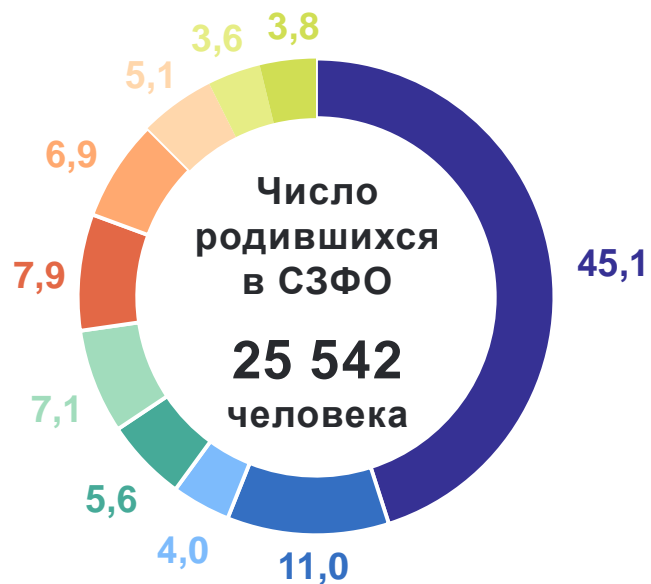

Естественное движение населения	3
Естественное движение населения по субъектам Российской Федерации, в пределах СЗФО	4
Число зарегистрированных браков	5
Число зарегистрированных разводов	6
Браки и разводы по субъектам Российской Федерации, в пределах СЗФО	7
Общие итоги миграции	8

ЕСТЕСТВЕННОЕ ДВИЖЕНИЕ НАСЕЛЕНИЯ, человек

ПЕТРОСТАТ

за январь-март 2024 года

Естественная убыль
населения

-5 189 человек

Коэффициент
естественной убыли

-3,7 на 1 000 человек
населения

ЕСТЕСТВЕННОЕ ДВИЖЕНИЕ НАСЕЛЕНИЯ ПО СУБЪЕКТАМ РОССИЙСКОЙ ФЕДЕРАЦИИ, В ПРЕДЕЛАХ СЗФО

ПЕТРОСТАТ

за январь-март 2024 года, в процентах к итогу

- г. Санкт-Петербург
- Ленинградская область
- Республика Карелия
- Республика Коми
- Архангельская область
- Вологодская область
- Калининградская область
- Мурманская область
- Новгородская область
- Псковская область