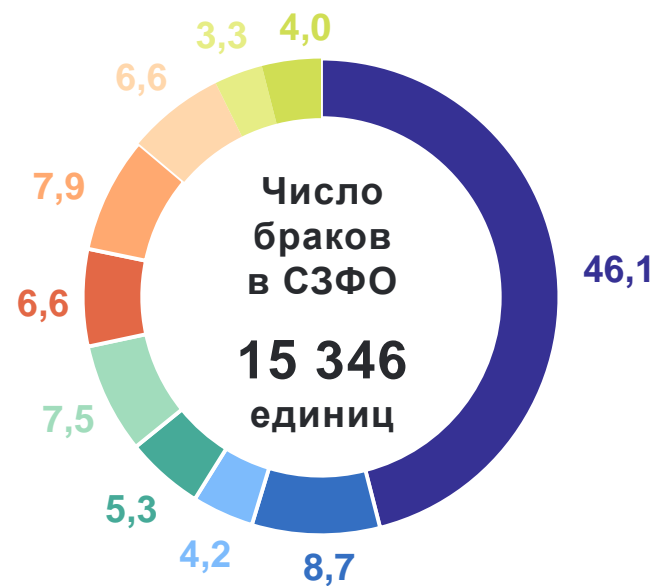

ПЕТРОСТАТ

за январь-март 2024 года, в процентах к итогу

- г. Санкт-Петербург
- Ленинградская область
- Республика Карелия
- Республика Коми
- Архангельская область
- Вологодская область
- Калининградская область
- Мурманская область
- Новгородская область
- Псковская область

ЧИСЛО ЗАРЕГИСТРИРОВАННЫХ БРАКОВ, ТЫСЯЧ

ПЕТРОСТАТ

за январь-март 2024 года

Число зарегистрированных браков

7,1 тыс. браков

Коэффициент брачности

5,1 на 1 000 человек населения

ЧИСЛО ЗАРЕГИСТРИРОВАННЫХ РАЗВОДОВ, ТЫСЯЧ

ПЕТРОСТАТ

за январь-март 2024 года

Число зарегистрированных
разводов

6,4 тыс.
разводов

Коэффициент разводимости

4,6 на 1 000 человек
населения

БРАКИ И РАЗВОДЫ ПО СУБЪЕКТАМ РОССИЙСКОЙ ФЕДЕРАЦИИ, В ПРЕДЕЛАХ СЗФО