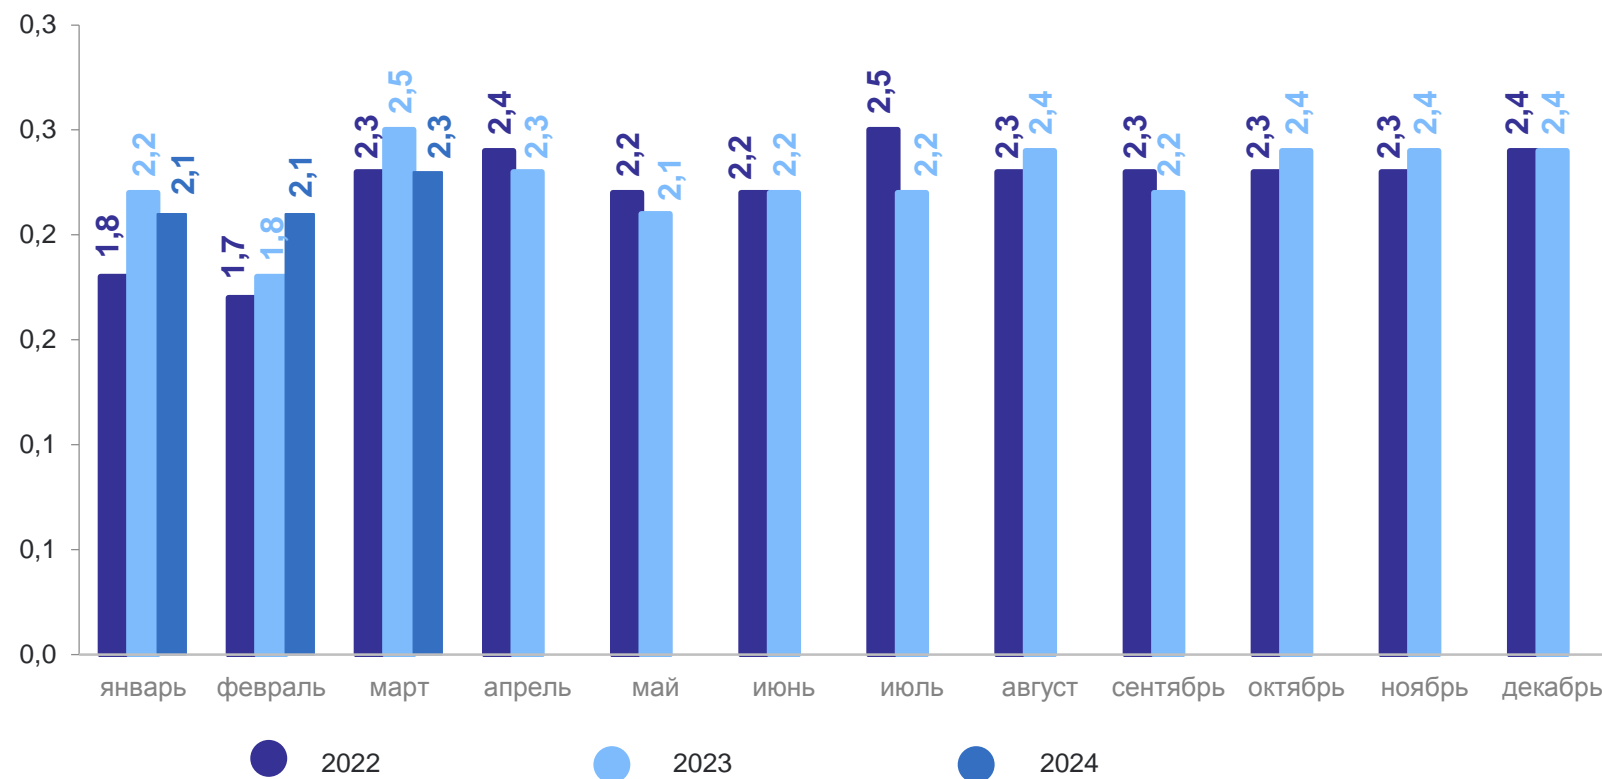

ПЕТРОСТАТ

за январь-март 2024 года, в процентах к итогу

- г. Санкт-Петербург
- Ленинградская область
- Республика Карелия
- Республика Коми
- Архангельская область
- Вологодская область
- Калининградская область
- Мурманская область
- Новгородская область
- Псковская область

ПЕТРОСТАТ

за январь-март 2024 года

Число зарегистрированных
разводов

6,4 тыс.
разводов

Коэффициент разводимости

4,6 на 1 000 человек
населения

БРАКИ И РАЗВОДЫ ПО СУБЪЕКТАМ РОССИЙСКОЙ ФЕДЕРАЦИИ, В ПРЕДЕЛАХ СЗФО